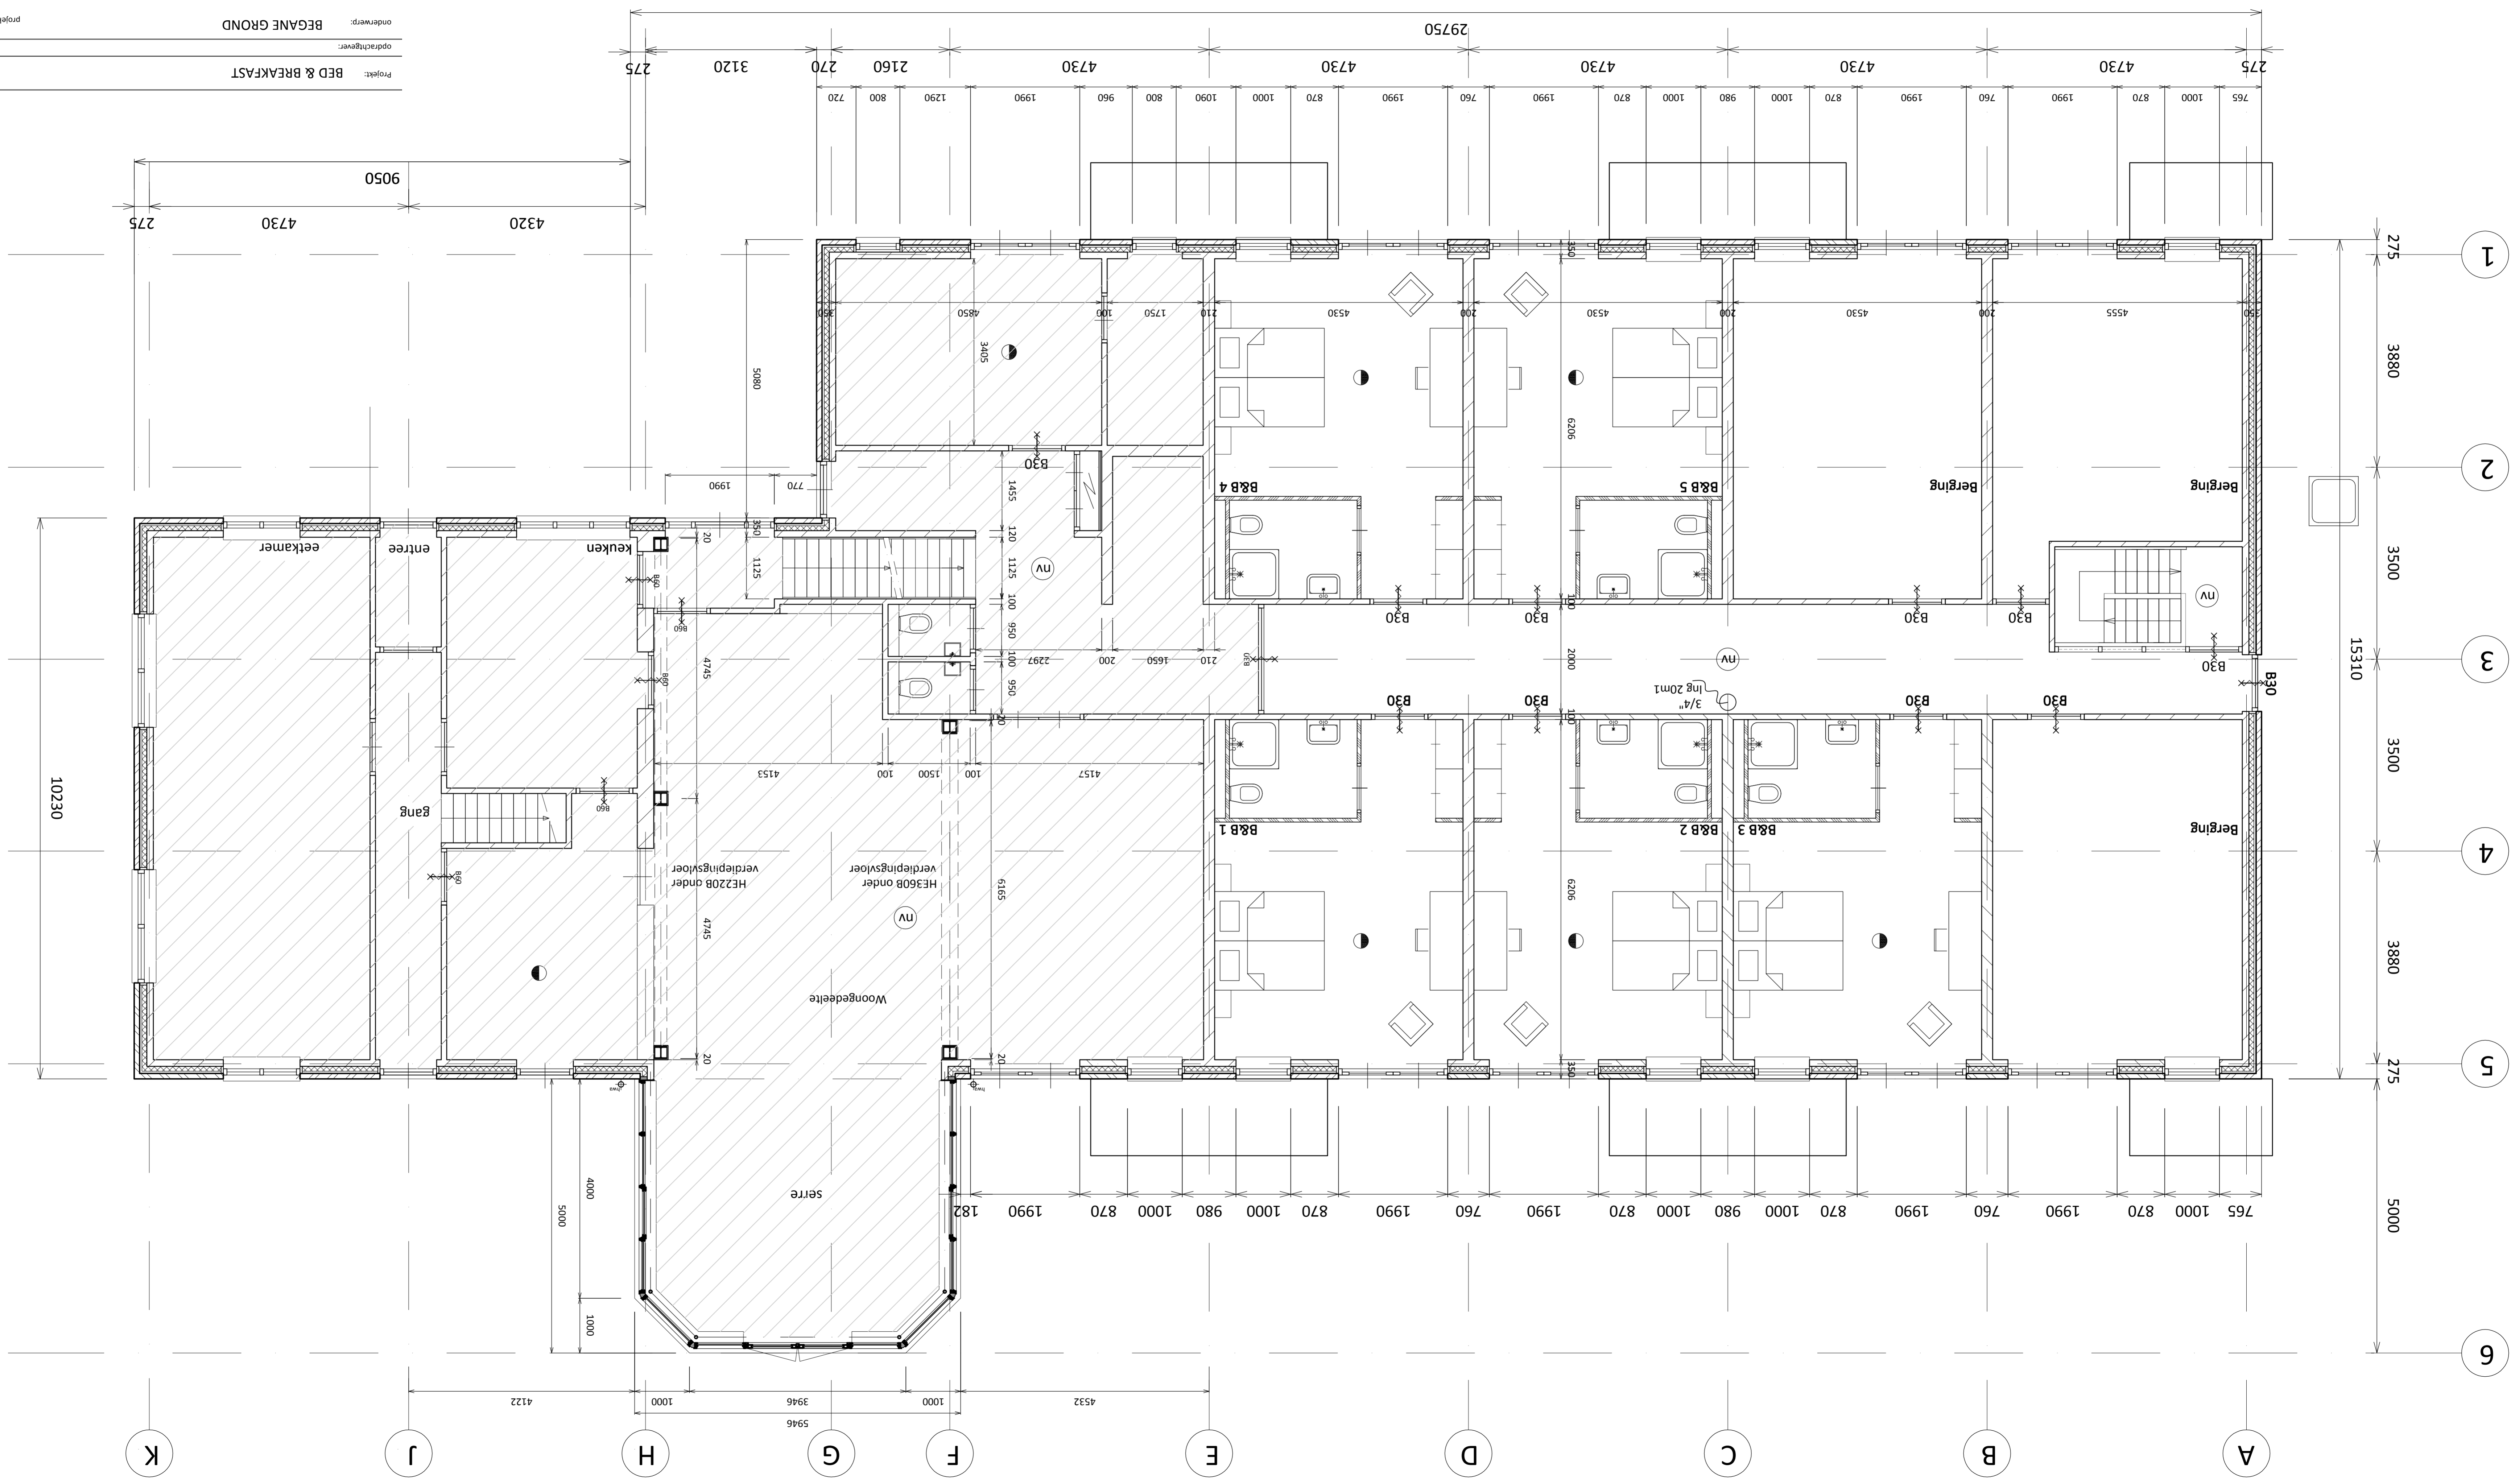

BEGANE GROND

schaal: 1 : 50
 datum: juni 2016
 gerekend: 13-06-2016
 gewijzigd: 15-06-2016
 format: 600x1000
 project: BED & BREAKFAST
 onderwerp: BEGANE GROND
 opdrachtgever:

project: 16.06.01
 bladnr: W1
 gewijzigd: 09-01-2017