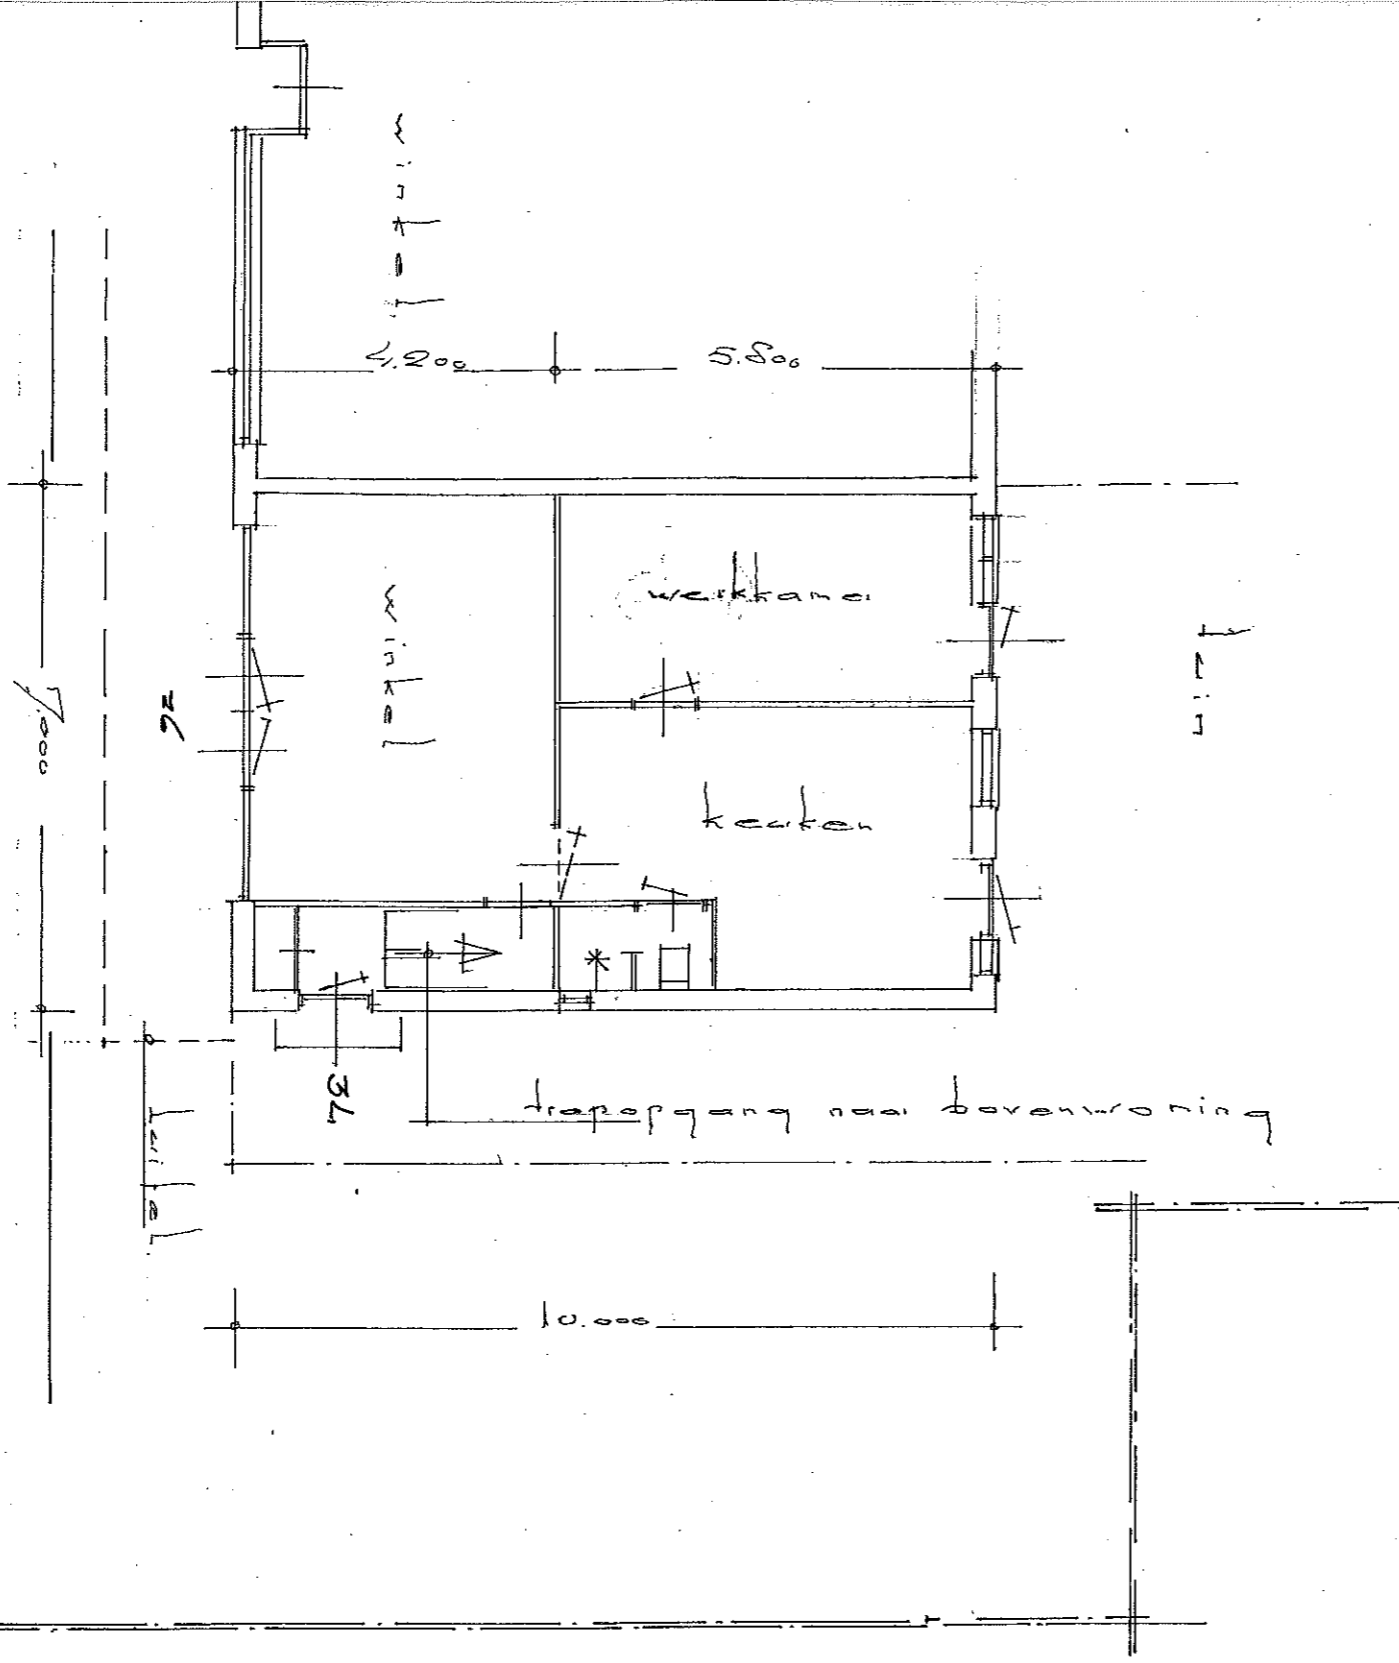

voorige verdieping

zuidzijde

gevel 10
 gevelsteen
 + houtskel + folie
 100 mm steenwol
 dak: gaisoldeide d
 R > 3,5 m²/K
 v. ventilatie rooster met
 ruiskast

Orange Massachusetts

Bequaneq.ond.

BRES'T.AANNIDIE 'WDESS'LAND